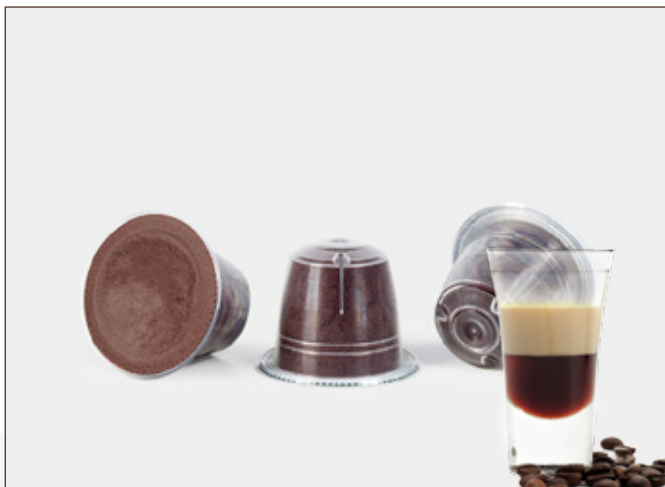

CAPSULE COMPATIBILI NESPRESSO GUSTO CREMA D'IRLANDA

CODICE ARTICOLO	CAPN006C (Capsula g 5,6)
DENOMINAZIONE	Caffè aromatizzato al gusto crema d'Irlanda
DESCRIZIONE	Confezione da 48 capsule da 5,6 grammi compatibili Nespresso* confezionate singolarmente
UTILIZZO	Canale privato
CONFEZIONE	Cartone 48 capsule
IMBALLO	Carta - Poliestere, Alluminio, Politene
DIMENSIONE CARTONE	Altezza 20 cm - Lunghezza 30 cm - Profondità 20 cm
QUANTITÀ EUROPALLET	N° 60 cartoni
RINTRACCIABILITÀ	Data di confezionamento sul sacchetto e sul lato del pacco
CONSERVAZIONE	Non oltre i ventiquattro mesi di confezionamento

CARATTERISTICHE ORGANOLETTICHE

Il caffè perfetto da gustare in una giornata piovosa e capace di portare un po' di Irlanda in casa nostra.

Ingredienti: Caffè torrefatto e aroma di Whiskey (4%).

*Nespresso non è un marchio di Hawaii Moka né di azienda ad essa collegata.