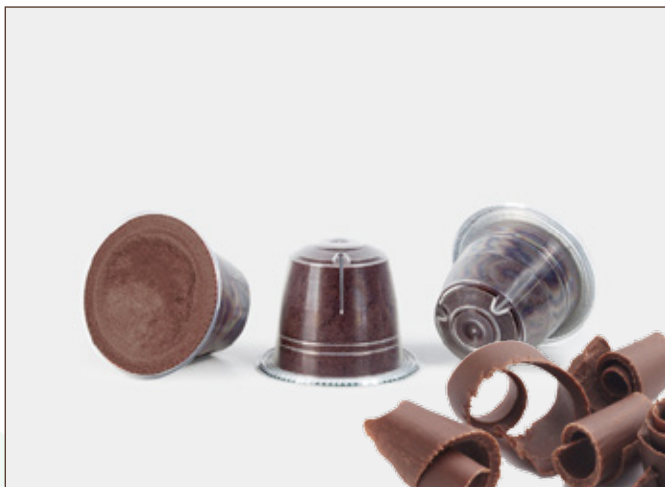

REA MB-1863626

Piva 06687340965

C.F. SNTRRT65E31E063D

CAPSULE COMPATIBILI NESPRESSO GUSTO CIOCCOLATO

CODICE ARTICOLO	CAPN008C (Capsula g 5,6)
DENOMINAZIONE	Caffè aromatizzato al gusto cioccolato
DESCRIZIONE	Confezione da 48 capsule da 5,6 grammi compatibili Nespresso* confezionate singolarmente
UTILIZZO	Canale privato
CONFEZIONE	Cartone 48 capsule
IMBALLO	Carta - Poliestere, Alluminio, Politene
DIMENSIONE CARTONE	Altezza 20 cm - Lunghezza 30 cm - Profondità 20 cm
QUANTITÀ EUROPALLET	N° 60 cartoni
RINTRACCIABILITÀ	Data di confezionamento sul sacchetto e sul lato del pacco
CONSERVAZIONE	Non oltre i ventiquattro mesi di confezionamento