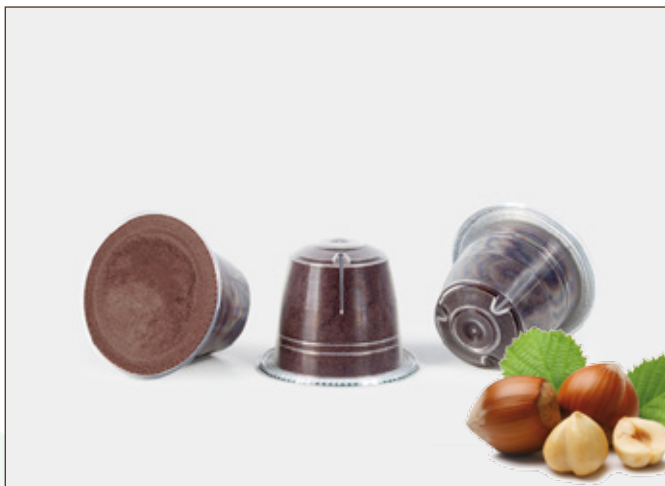

CAPSULE COMPATIBILI NESPRESSO GUSTO NOCCIOLA

CODICE ARTICOLO	CAPN005N (Capsula g 5,6)
DENOMINAZIONE	Caffè aromatizzato al gusto nocciola
DESCRIZIONE	Confezione da 48 capsule da 5,6 grammi compatibili Nespresso* confezionate singolarmente
UTILIZZO	Canale privato
CONFEZIONE	Cartone 48 capsule
IMBALLO	Carta - Poliestere, Alluminio, Politene
DIMENSIONE CARTONE	Altezza 20 cm - Lunghezza 30 cm - Profondità 20 cm
QUANTITÀ EUROPALLET	N° 60 cartoni
RINTRACCIABILITÀ	Data di confezionamento sul sacchetto e sul lato del pacco
CONSERVAZIONE	Non oltre i ventiquattro mesi di confezionamento

CARATTERISTICHE ORGANOLETTICHE

L'aroma perfetto per rendere ancora più cremoso il vostro caffè.

Ingredienti: Caffè torrefatto e aroma di nocciola (4%).

*Nespresso non è un marchio di Hawaii Moka né di azienda ad essa collegata.