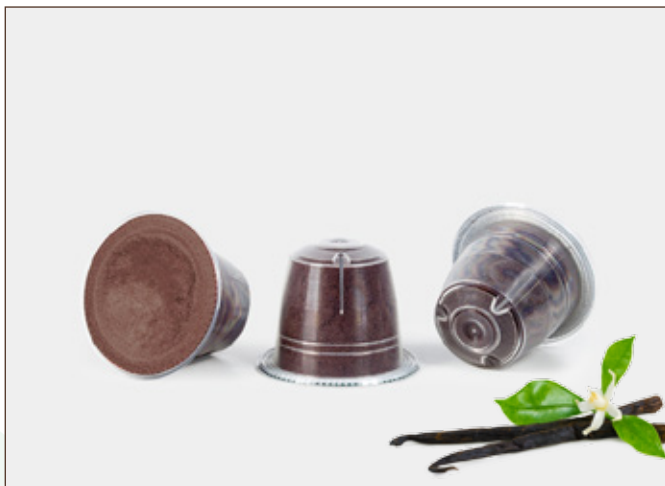

CAPSULE COMPATIBILI NESPRESSO GUSTO VANIGLIA

CODICE ARTICOLO	CAPN007V (Capsula g 5,6)
DENOMINAZIONE	Caffè aromatizzato al gusto vaniglia
DESCRIZIONE	Confezione da 48 capsule da 5,6 grammi compatibili Nespresso* confezionate singolarmente
UTILIZZO	Canale privato
CONFEZIONE	Cartone 48 capsule
IMBALLO	Carta - Poliestere, Alluminio, Politene
DIMENSIONE CARTONE	Altezza 20 cm - Lunghezza 30 cm - Profondità 20 cm
QUANTITÀ EUROPALLET	N° 60 cartoni
RINTRACCIABILITÀ	Data di confezionamento sul sacchetto e sul lato del pacco
CONSERVAZIONE	Non oltre i ventiquattro mesi di confezionamento

CARATTERISTICHE ORGANOLETTICHE

Il caffè perfetto per coccolarsi e godersi un momento di relax.

Ingredienti: Caffè torrefatto e aroma di vaniglia (4%).

*Nespresso non è un marchio di Hawaii Moka né di azienda ad essa collegata.